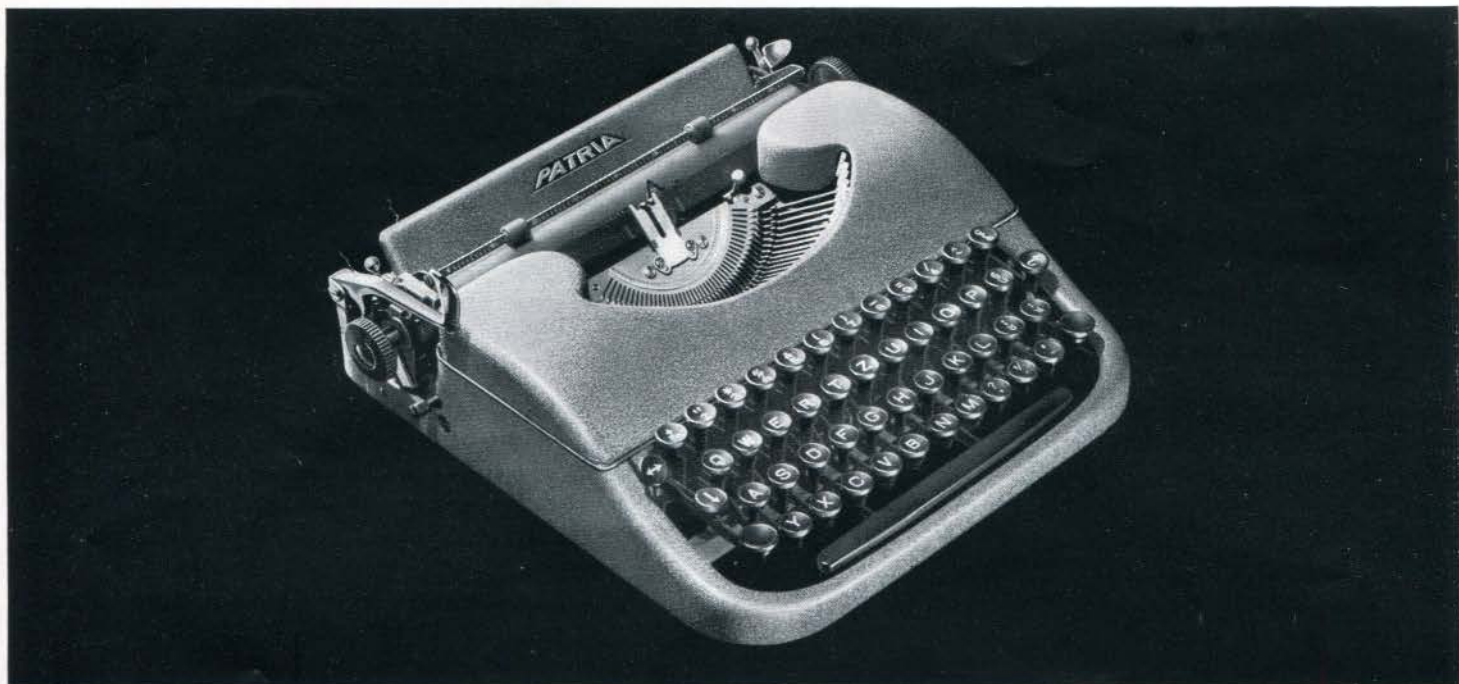

Elite Druckschrift (Perl)

Nr. 38 Madrid

Nr. 13a Lissabon

Weitere Tastaturen nach Vorlagen

Die **PATRIA**-Portable ist das ideale Schreibgerät für den privaten Gebrauch. Ihre ungemein elegante Linie und die Möglichkeit, die Farbe der Umgebung anzupassen, machen sie zum Schmuckstück für jeden Raum. Trotz ihrer Zierlichkeit ist sie eine voll leistungsfähige Schreibmaschine mit normaler Walzenlänge und -Dicke, normaler Tastatur mit 88 Zeichen, zweifarbigem Band und sauberer, schöner Schrift. Dank ihrem geringen Gewicht kann sie nach dem Gebrauch, im hübschen Kofferchen oder im Reißverschluß-Etui versorgt, mühelos weggestellt oder auf Reisen mitgenommen werden. Gleichwohl ist sie äußerst solid, da sie als einzige Portable einen Spritzgußrahmen besitzt.

PATRIA in elegantem, verschließbarem Koffer

PATRIA in der praktischen Reißverschlußtasche

Die PATRIA kann mit der Reißverschlußhülle bequem in die Aktentasche versorgt werden

Die typischen Vorzüge sind :