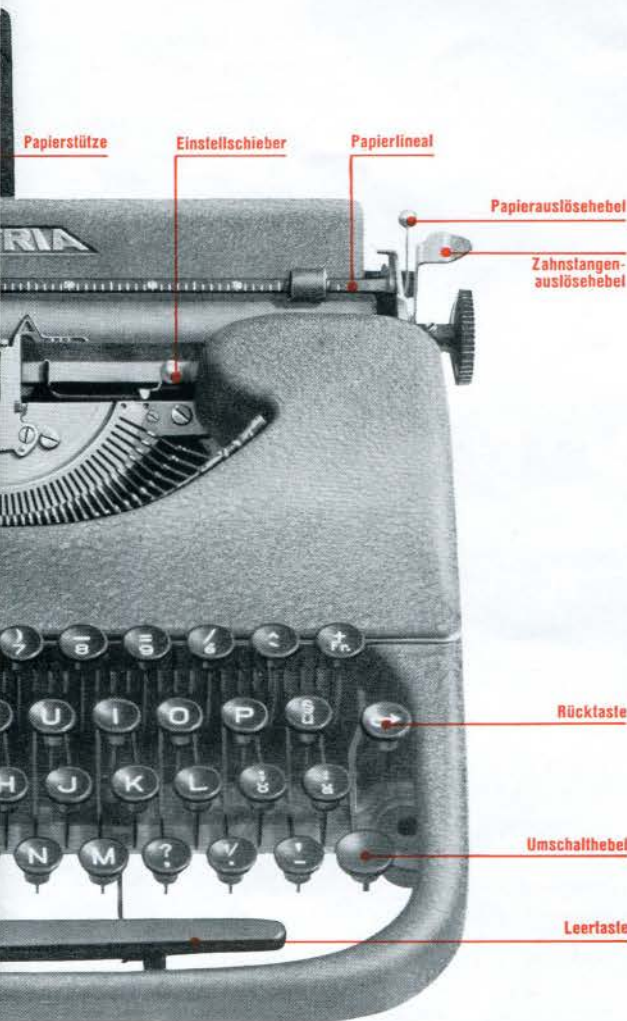

PATRIA

die Portable mit dem Höchstmaß an Leistung und Eleganz

Nr. 2 Genf

Nr. 15 Stockholm

Kleine Druckschrift PICA.

Die kleine Druckschrift Pica, Zeichenabstand 2,60 mm ist die gangbarste Schriftart. Wegen ihres gefälligen Aussehens findet sie überall Anklang.

Nr. 34 Amsterdam

Nr. 35 Kopenhagen

Elite-Druckschrift (Perl)

Diese Schriftart (Zeichenabstand 2,10 mm) ist da zu empfehlen, wo es darauf ankommt, viel Text auf kleinem Raume unterzubringen. Sie erweist sich als vorteilhaft beim Beschreiben von Postkarten und vielen Formularen. Für private Korrespondenzen wird sie oft bevorzugt.

Elite Druckschrift (Perl)

Nr. 38 Madrid

Nr. 13a Lissabon

Weitere Tastaturen nach Vorlagen

Die **PATRIA**-Portable ist das ideale Schreibgerät für den privaten Gebrauch. Ihre ungemein elegante Linie und die Möglichkeit, die Farbe der Umgebung anzupassen, machen sie zum Schmuckstück für jeden Raum. Trotz ihrer Zierlichkeit ist sie eine voll leistungsfähige Schreibmaschine mit normaler Walzenlänge und -Dicke, normaler Tastatur mit 88 Zeichen, zweifarbigem Band und sauberer, schöner Schrift. Dank ihrem geringen Gewicht kann sie nach dem Gebrauch, im hübschen Kofferchen oder im Reißverschluß-Etui versorgt, mühelos weggestellt oder auf Reisen mitgenommen werden. Gleichwohl ist sie äußerst solid, da sie als einzige Portable einen Spritzgußrahmen besitzt.