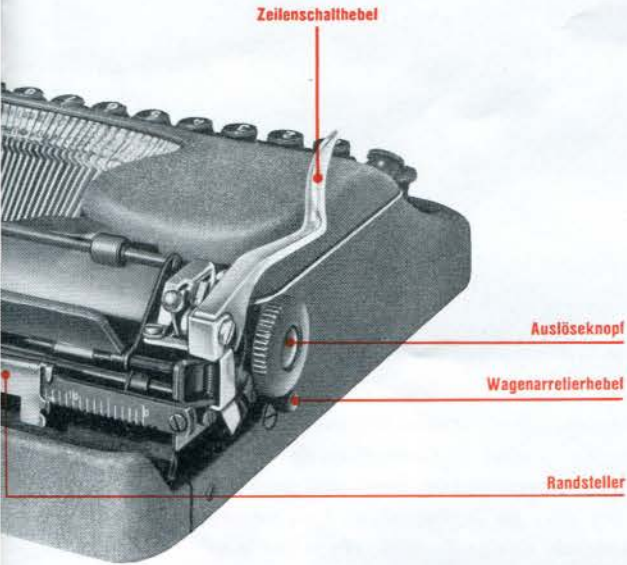

PATRIA

die Portable mit dem Höchstmaß an Leistung und Eleganz

Nr. 2 Genf

Nr. 15 Stockholm

Kleine Druckschrift PICA.

Die kleine Druckschrift Pica, Zeichenabstand 2,60 mm ist die gangbarste Schriftart. Wegen ihres gefälligen Aussehens findet sie überall Anklang.

Nr. 34 Amsterdam

Nr. 35 Kopenhagen

Elite-Druckschrift (Perl)

Diese Schriftart (Zeichenabstand 2,10 mm) ist da zu empfehlen, wo es darauf ankommt, viel Text auf kleinem Raume unterzubringen. Sie erweist sich als vorteilhaft beim Beschreiben von Postkarten und vielen Formularen. Für private Korrespondenzen wird sie oft bevorzugt.

Elite Druckschrift (Perl)

Nr. 38 Madrid

Nr. 13a Lissabon

Weitere Tastaturen nach Vorlagen

Die **PATRIA**-Portable ist das ideale Schreibgerät für den privaten Gebrauch. Ihre ungemein elegante Linie und die Möglichkeit, die Farbe der Umgebung anzupassen, machen sie zum Schmuckstück für jeden Raum. Trotz ihrer Zierlichkeit ist sie eine voll leistungsfähige Schreibmaschine mit normaler Walzenlänge und -Dicke, normaler Tastatur mit 88 Zeichen, zweifarbigem Band und sauberer, schöner Schrift. Dank ihrem geringen Gewicht kann sie nach dem Gebrauch, im hübschen Kofferchen oder im Reißverschluß-Etui versorgt, mühelos weggestellt oder auf Reisen mitgenommen werden. Gleichwohl ist sie äußerst solid, da sie als einzige Portable einen Spritzgußrahmen besitzt.