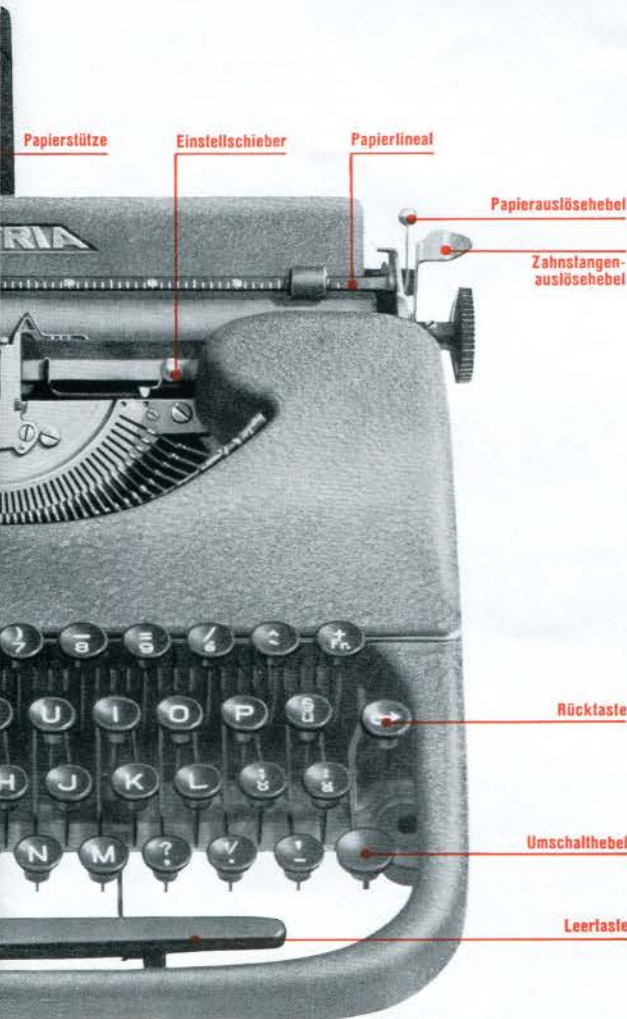

PATRIA

die Portable mit dem Höchstmaß an Leistung und Eleganz

Nr. 2 Genf

Nr. 15 Stockholm

Kleine Druckschrift PICA.

Die kleine Druckschrift Pica, Zeichenabstand 2,60 mm ist die gangbarste Schriftart. Wegen ihres gefälligen Aussehens findet sie überall Anklang.

Nr. 34 Amsterdam

Nr. 35 Kopenhagen

Elite-Druckschrift (Perl)

Diese Schriftart (Zeichenabstand 2,10 mm) ist da zu empfehlen, wo es darauf ankommt, viel Text auf kleinem Raume unterzubringen. Sie erweist sich als vorteilhaft beim Beschreiben von Postkarten und vielen Formularen. Für private Korrespondenzen wird sie oft bevorzugt.

Elite Druckschrift (Perl)

Nr. 38 Madrid

Nr. 13a Lissabon

Weitere Tastaturen nach Vorlagen

Die **PATRIA**-Portable ist das ideale Schreibgerät für den privaten Gebrauch. Ihre ungemein elegante Linie und die Möglichkeit, die Farbe der Umgebung anzupassen, machen sie zum Schmuckstück für jeden Raum. Trotz ihrer Zierlichkeit ist sie eine voll leistungsfähige Schreibmaschine mit normaler Walzenlänge und -Dicke, normaler Tastatur mit 88 Zeichen, zweifarbigem Band und sauberer, schöner Schrift. Dank ihrem geringen Gewicht kann sie nach dem Gebrauch, im hübschen Kofferchen oder im Reißverschluß-Etui versorgt, mühelos weggestellt oder auf Reisen mitgenommen werden. Gleichwohl ist sie äußerst solid, da sie als einzige Portable einen Spritzgußrahmen besitzt.