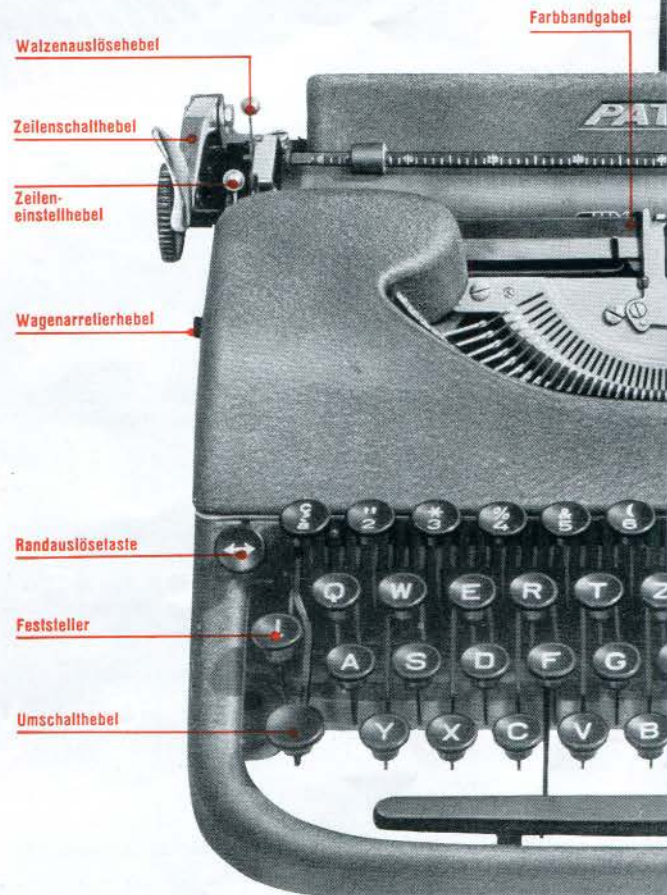

Die Tastatur Zürich ist auf