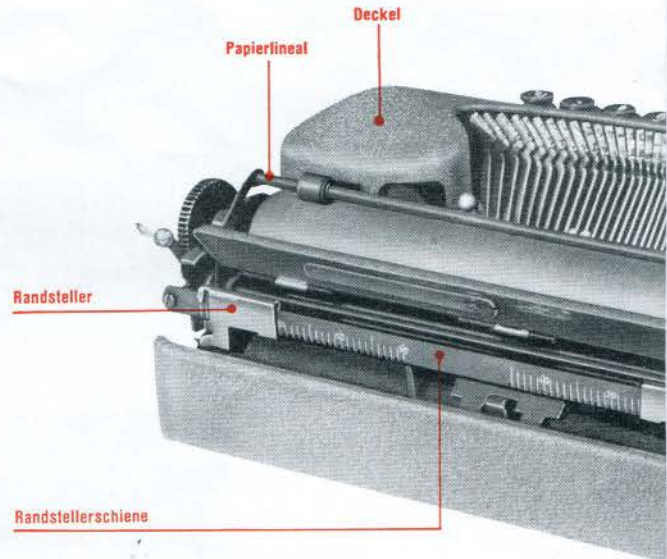

Die Tastatur Zürich ist auf